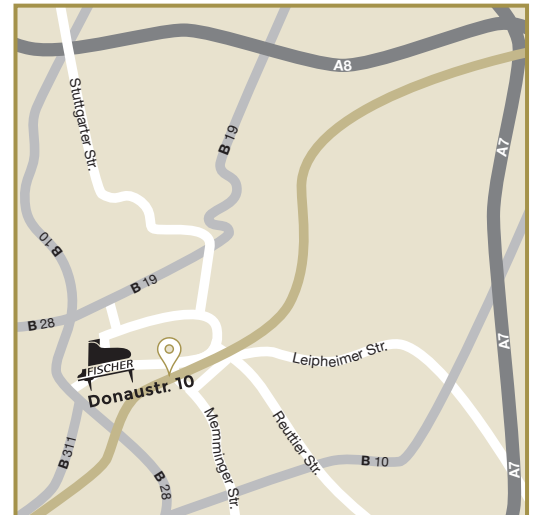

Ihr Weg zu uns

PIANO-FISCHER Musikhaus Ulm

**PIANO-FISCHER
MUSIKHAUS ULM**
Donaustr. 10
89073 Ulm
T 0731 / 61 99 88

VON NORDEN:

A8 Ausfahrt Ulm West bzw. B10. B10/B28 bis Hindenburgring, dort Beschilderung Richtung Stadtmitte folgen. Auf Bismarckring geradeaus, dann links halten und links in die Zinglerstraße abbiegen. Am Xinedome rechts in Neue Straße abbiegen, am Rathaus vorbei, rechts in die Donaustraße Richtung Neu-Ulm.

VON WESTEN:

B28 dann siehe oben bis Hindenburgring usw.

VON SÜDEN:

B311 oder B28 über Zinglerstraße, am Xinedome rechts, am Rathaus vorbei, rechts in die Donaustraße Richtung Neu-Ulm.

VON OSTEN:

A7, B10 Neu-Ulm Stadtmitte, Augsburgerstraße, Marienstraße, Donaubrücke, Donaustraße.

FÜR ALLE RICHTUNGEN:

Parken im Hof oder im Parkhaus Brückenhaus – 250 Meter, 3 Gehminuten.

Parkhaus am Rathaus – 290 Meter, 4 Gehminuten.

WIR FREUEN UNS AUF SIE.

MÜNCHEN | STUTTGART | SCHW. HALL | ULM | [PIANO-FISCHER.DE](https://www.piano-fischer.de)

PIANO-FISCHER | Donaustr. 10 | 89073 Ulm | T 0731 61 99 88 | info@piano-fischer.de