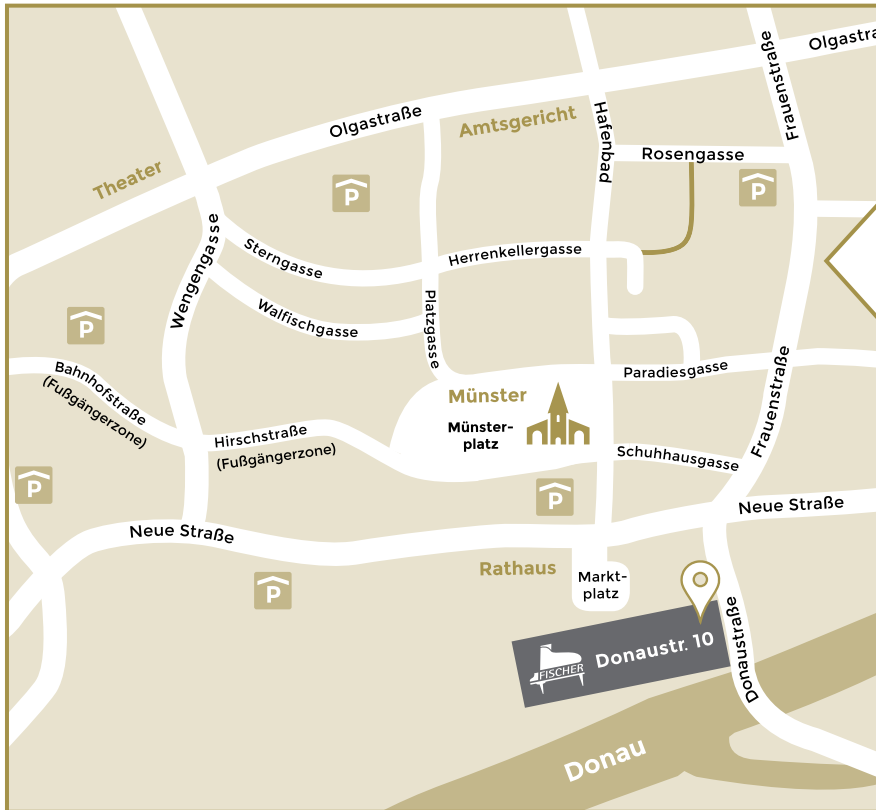

Ihr Weg zu uns

PIANO-FISCHER Musikhaus Ulm

**PIANO-FISCHER
MUSIKHAUS ULM**
Donaustr. 10
89073 Ulm
T 0731 / 61 99 88

VON NORDEN:

A8 Ausfahrt Ulm West bzw. B10. B10/B28 bis Hindenburgring, dort Beschilderung Richtung Stadtmitte folgen. Auf Bismarckring geradeaus, dann links halten und links in die Zinglerstraße abbiegen. Am Xinedome rechts in Neue Straße abbiegen, am Rathaus vorbei, rechts in die Donaustraße Richtung Neu-Ulm.

VON WESTEN:

B28 dann siehe oben bis Hindenburgring usw.

VON SÜDEN:

B311 oder B28 über Zinglerstraße, am Xinedome rechts, am Rathaus vorbei, rechts in die Donaustraße Richtung Neu-Ulm.

VON OSTEN:

A7, B10 Neu-Ulm Stadtmitte, Augsburgerstraße, Marienstraße, Donaubrücke, Donaustraße.

FÜR ALLE RICHTUNGEN:

Parken im Hof oder im Parkhaus Brückenhaus – 250 Meter, 3 Gehminuten.

Parkhaus am Rathaus – 290 Meter, 4 Gehminuten.

WIR FREUEN UNS AUF SIE.

MÜNCHEN | STUTTGART | SCHW. HALL | ULM | [PIANO-FISCHER.DE](https://www.piano-fischer.de)

PIANO-FISCHER | Donaustr. 10 | 89073 Ulm | T 0731 61 99 88 | info@piano-fischer.de