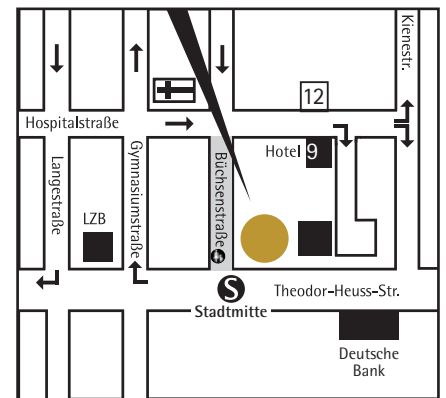

PIANO-FISCHER Musikhaus GmbH & Co. KG

Aus Richtung Hauptbahnhof
Sie fahren auf der B 27 vom Hauptbahnhof in Richtung Rotebühlplatz, an unserem Haus vorbei. Bei der ersten Möglichkeit biegen Sie rechts in die Gymnasiumstraße ab und danach sofort wieder in die Hospitalstraße. *Dann...*

Aus Richtung Flughafen
Sie fahren vom Flughafen ins Zentrum über die neue Weinsteige (Hohenheimer Straße). Am Charlottenplatz geradeaus in den Tunnel. Linke Fahrbahn Richtung Liederhalle, links in die Büchsenstraße und von dort wieder links in die Hospitalstraße. *Dann...*

Aus Richtung Böblingen (A81)
Sie fahren durch den Heselcher Tunnel in Richtung Rotebühlplatz. Folgen Sie der Paulinenstraße auf die Rotebühlstraße zum Rotebühlplatz. Halten Sie sich links auf der Fahrbahn Richtung Liederhalle. Dann bei der ersten Möglichkeit rechts in die Hospitalstraße abbiegen. Folgen Sie der Straße bis zum Hospitalplatz. *Dann...*

...ca. 50 m nach dem breiten Fußgängerüberweg "Büchsenstraße" am Schild "Hotel Restaurant Museums-Stube" (Hospitalstraße 9) rechts durch das blaue Tor in unsere beschilderte Hofeinfahrt. In der Garage, am beleuchteten Hintereingang (rote Tür), finden Sie eine Klingel.

STUTTGART

Theodor-Heuss-Straße 8
70174 Stuttgart
Telefon 07 11 163 48-270
Telefax 07 11 163 48-280

S-Bahn Stadtmitte
P im Hof

Die Hofeinfahrt zu den Parkplätzen befindet sich am Gebäude Hospitalstraße 9

Wir freuen uns auf Sie!