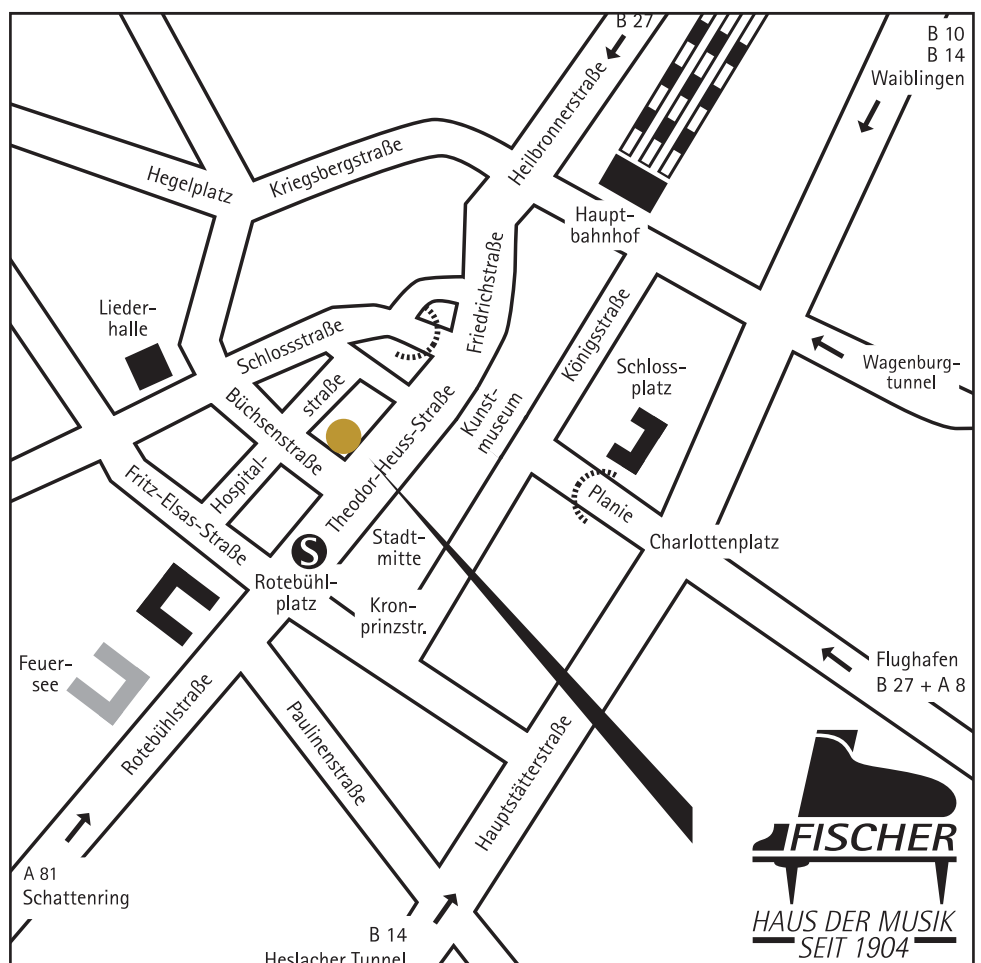

PIANO-FISCHER Musikhaus GmbH & Co. KG

Aus Richtung Hauptbahnhof
Sie fahren auf der B 27 vom Hauptbahnhof in Richtung Rotebühlplatz, an unserem Haus vorbei. Bei der ersten Möglichkeit biegen Sie rechts in die Gymnasiumstraße ab und danach sofort wieder in die Hospitalstraße. *Dann...*

Aus Richtung Flughafen
Sie fahren vom Flughafen ins Zentrum über die neue Weinsteige (Hohenheimer Straße). Am Charlottenplatz geradeaus in den Tunnel. Linke Fahrbahn Richtung Liederhalle, links in die Büchsenstraße und von dort wieder links in die Hospitalstraße. *Dann...*

Aus Richtung Böblingen (A81)
Sie fahren durch den Heselcher Tunnel in Richtung Rotebühlplatz. Folgen Sie der Paulinenstraße auf die Rotebühlstraße zum Rotebühlplatz. Halten Sie sich links auf der Fahrbahn Richtung Liederhalle. Dann bei der ersten Möglichkeit rechts in die Hospitalstraße abbiegen. Folgen Sie der Straße bis zum Hospitalplatz. *Dann...*

...ca. 50 m nach dem breiten Fußgängerüberweg "Büchsenstraße" am Schild "Hotel Restaurant Museums-Stube" (Hospitalstraße 9) rechts durch das blaue Tor in unsere beschilderte Hofeinfahrt. In der Garage, am beleuchteten Hintereingang (rote Tür), finden Sie eine Klingel.

STUTTGART

Theodor-Heuss-Straße 8
70174 Stuttgart
Telefon 07 11 163 48-270
Telefax 07 11 163 48-280

S-Bahn Stadtmitte
P im Hof

Die Hofeinfahrt zu den Parkplätzen befindet sich am Gebäude Hospitalstraße 9

Wir freuen uns auf Sie!